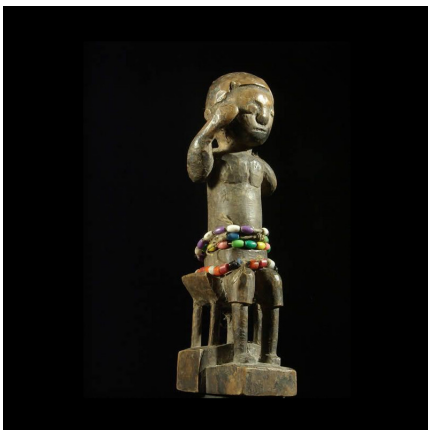

Certificat d'authenticité

Statuette Jumeau - Ewe - Togo ou Benin - Art africain

Résumé Petite statuette Ewé, en bois dur, traces de libations, ceintures de perles plastiques anciennes. Il s'agit probablement d'une statuette à rattacher au culte des jumeaux Ewé, car on voit encore les restes d'une patine un peu...

Caractéristiques

Ethnie :	Ewe / Ehwe
Pays d'origine :	Togo
Zone de collecte :	Togo, Lomé
Ancienneté présumée :	entre 1970 et 1980
Aspect de surface :	d'usage
Etat apparent :	très bon état
Etat de conservation :	dans son jus
Appartenance :	collecte in situ
Test laboratoire :	non testé
Hauteur, en cm :	23
Poids, en grammes :	270
Socle :	non