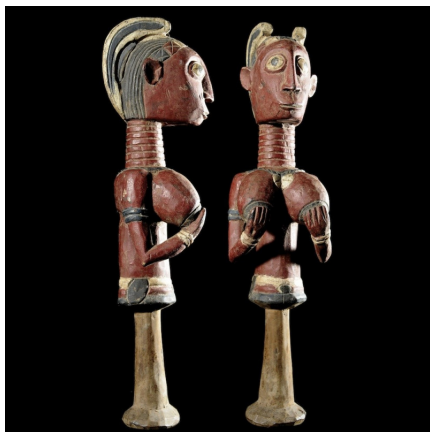

Certificat d'authenticité

Marotte de danse - Limba - Sierra Leone / Guinee

Résumé Les Limba sont un peuple d'Afrique de l'Ouest établi principalement au nord de la Sierra Leone, où ils constituent le troisième groupe ethnique du pays, après les Temnés et les Mendés. Quelques...

Caractéristiques

Ethnie :	Limba
Pays d'origine :	Sierra Leone
Zone de collecte :	Sierra Leone, Freetown
Ancienneté présumée :	entre 1980 et 1990
Matière principale :	bois polychrome
Aspect de surface :	d'usage
Etat apparent :	très bon état
Etat de conservation :	dans son jus
Appartenance :	collecte in situ
Hauteur, en cm :	52
Poids, en grammes :	1138
Socle :	non