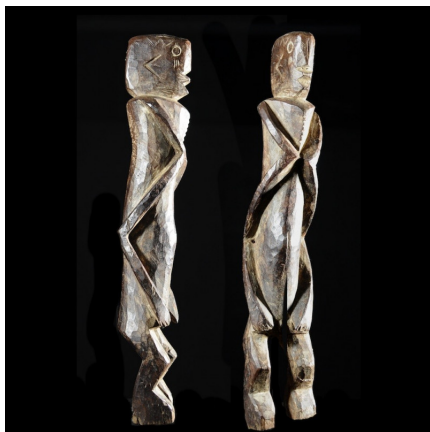

Certificat d'authenticité

Statue Iagalagana - Mumuye - Nigeria - Statues africaines

Résumé Les statues Mumuyé n'ont été précisément identifiées qu'en 1970 par Philip Fry . Ce dernier est en effet arrivé à faire le rapprochement entre cette ethnie et nombre de pièces entrées dans les collections et en galerie à Paris vers la fin des années 60....

Caractéristiques

Ethnie :	Mumuye
Pays d'origine :	Nigeria
Zone de collecte :	Nigeria, Abuja
Ancienneté présumée :	entre 1970 et 1980
Matière principale :	bois
Aspect de surface :	d'usage
Etat apparent :	bon état, quelques manques ou accidents
Etat de conservation :	dans son jus
Appartenance :	collecte in situ
Hauteur, en cm :	18
Socle :	non