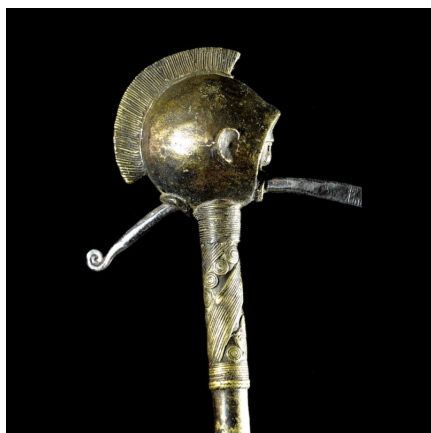

Certificat d'authenticité

Hache figurative de regalia - Tiv - Nigeria

Résumé Les chefs de clan de l'ethnie Tiv possèdent ce type de régalia constituée d'un manche en alliage bronzier coulé à la cire perdue et d'une lame en acier. Ces objets marquent leur rang et imposent le respect. Ce type de hache...

Caractéristiques

Ethnie :	Tiv
Pays d'origine :	Nigeria
Zone de collecte :	Nigeria, Abuja
Ancienneté présumée :	entre 1950 et 1960
Matière principale :	fer noir
Aspect de surface :	d'usage
Etat apparent :	très bon état
Etat de conservation :	dans son jus
Appartenance :	ex collection particulière Luc Lefèbvre
Test laboratoire :	non testé
Hauteur, en cm :	47
Poids, en grammes :	1600
Socle :	non

Certifié le 13 nov. 2024