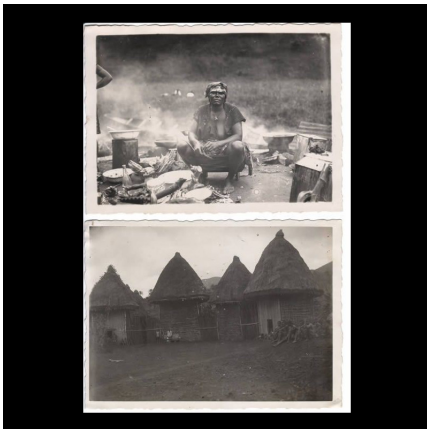

Certificat d'authenticité

Photos Restany - Tirages originaux - Cameroun 1920/30

Résumé Tirage photographique original des années 1920-30. Légende : Femme Bamoun et cases Bamiléké
Format : 13 x 18 cm Support : papier-photo Très bon...

Caractéristiques

Ethnie :	Photos anciennes
Ancienneté présumée :	circa 1950
Matière principale :	papier photographique
Aspect de surface :	d'usage
Etat apparent :	très bon état
Etat de conservation :	dans son jus
Appartenance :	collecte in situ
Test laboratoire :	non testé
Socle :	non
Frais de port :	offerts !