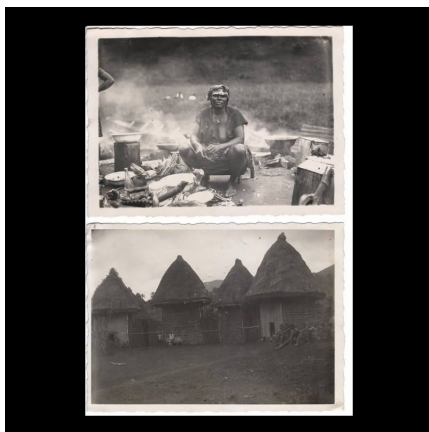

Certificat d'authenticité

Photos Restany - Tirages originaux - Cameroun 1920/30

Résumé Tirage photographique original des années 1920-30. Légende : Femme Bamoun et cases Bamiléké
Format : 13 x 18 cm Support : papier-photo Très bon...

Caractéristiques

Ethnie :	Photos anciennes
Ancienneté présumée :	circa 1950
Matière principale :	papier photographique
Aspect de surface :	d'usage
Etat apparent :	très bon état
Etat de conservation :	dans son jus
Appartenance :	collecte in situ
Test laboratoire :	non testé
Socle :	non
Frais de port :	offerts !

Certifié le 2 déc. 2022