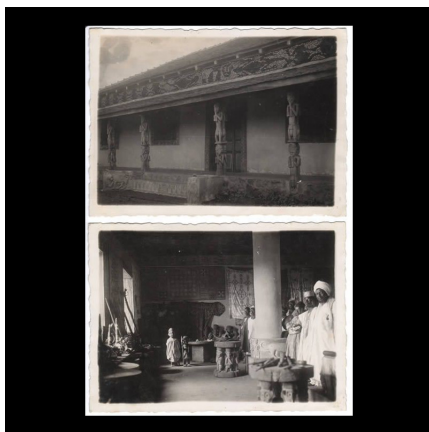

Certificat d'authenticité

Photos Restany - Tirages originaux - Cameroun 1920/30

Résumé Tirage photographique original des années 1920-30. Légende : Musée de Foumbam, intérieur et extérieur Format : 13 x 18 cm Support : papier-photo Très bon...

Caractéristiques

Ethnie :	Photos anciennes
Ancienneté présumée :	circa 1950
Matière principale :	papier photographique
Aspect de surface :	d'usage
Etat apparent :	très bon état
Etat de conservation :	dans son jus
Appartenance :	collecte in situ
Test laboratoire :	non testé
Socle :	non
Frais de port :	offerts !

Certifié le 18 mai 2022