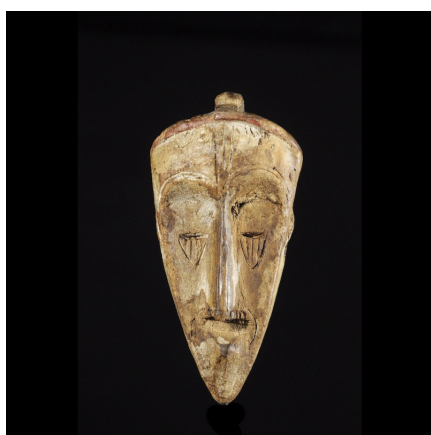

Certificat d'authenticité

Masque insigne - Fang - Gabon

Résumé Petit masque dit "passeport", ou masque insigne. Selon ce qu'en disent les villageois, ce type de masque de petite...

Caractéristiques

Ethnie :	Fang
Pays d'origine :	Gabon
Zone de collecte :	Gabon, Libreville
Ancienneté présumée :	entre 1970 et 1980
Matière principale :	bois
Aspect de surface :	d'usage
Etat apparent :	très bon état
Etat de conservation :	dans son jus
Appartenance :	collecte in situ
Hauteur, en cm :	13
Poids, en grammes :	21
Socle :	non