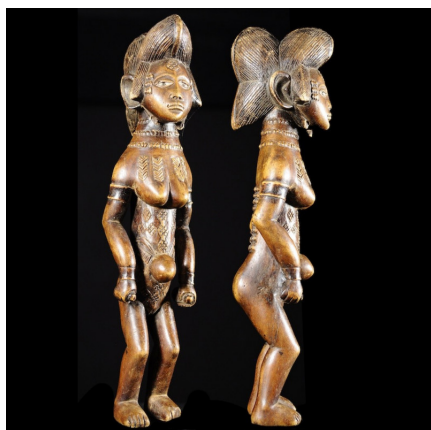

Certificat d'authenticité

Statuette rituelle féminine - Punu / Pounou Lumbu - Gabon

Résumé On connaît peu de statuettes, toujours féminines, de l'ethnie Punu . La plupart sont de petite taille, aisément reconnaissables au visage blanc qui rappelle celui des masques blancs de l' Okuyi . Certains...

Caractéristiques

Ethnie :	Punu / Bapunu
Pays d'origine :	Gabon
Zone de collecte :	Gabon, Libreville
Ancienneté présumée :	circa 1950
Matière principale :	bois polychrome
Aspect de surface :	de collection
Etat apparent :	excellent, muséal
Etat de conservation :	dans son jus
Appartenance :	ex collection particulière Europe
Test laboratoire :	non testé
Hauteur, en cm :	34
Poids, en grammes :	240
Socle :	non