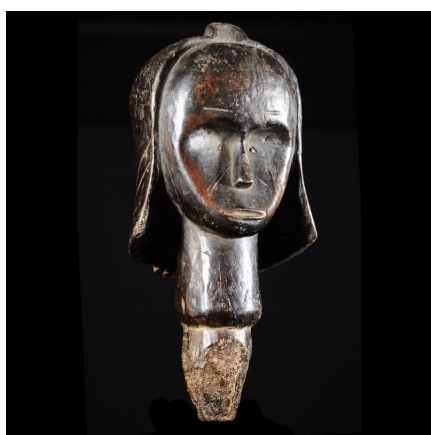

Certificat d'authenticité

Tete Gardien de reliquaire Biery - Fang - Gabon

Résumé Les figures de reliquaires Byeri sont...

Caractéristiques

Ethnie :	Fang
Pays d'origine :	Gabon
Zone de collecte :	Gabon, Libreville
Ancienneté présumée :	entre 1960 et 1970
Matière principale :	bois
Aspect de surface :	de collection
Etat apparent :	très bon état
Etat de conservation :	dans son jus
Appartenance :	ex collection particulière Europe
Test laboratoire :	non testé
Hauteur, en cm :	38
Poids, en grammes :	2249
Socle :	oui

Certifié le 25 mai 2024