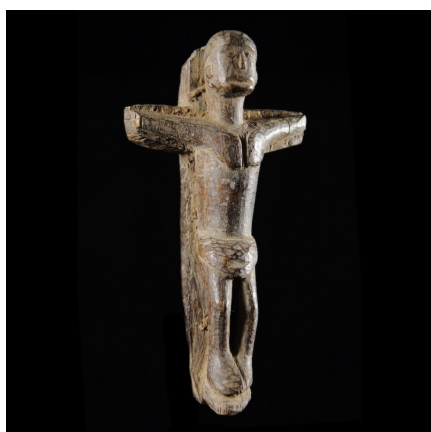

Certificat d'authenticité

Crucifix en bois - Lobi - Burkina Faso

Résumé Si l'Afrique est désormais essentiellement animiste, Vaudou ou Musulmane , il n'en n'existe pas moins d'autres cultes minoritaires, tel le Christianisme , dont les icônes ont été reproduites et sculptées dans de nombreux endroits. <p...

Caractéristiques

Ethnie :	Lobi
Pays d'origine :	Burkina Faso
Zone de collecte :	Burkina Faso, Ouagadougou
Ancienneté présumée :	entre 1950 et 1960
Matière principale :	bois
Aspect de surface :	d'usage
Etat apparent :	très bon état
Etat de conservation :	dans son jus
Appartenance :	collecte in situ
Hauteur, en cm :	17
Poids, en grammes :	131
Socle :	non