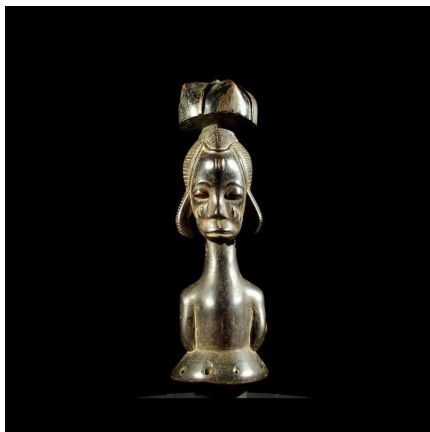

Certificat d'authenticité

Statuette cimier - Baoule - Côte d'Ivoire - Masques cimiers

Résumé Pas d'information sur cette sculpture Baoulé, très belle et peu courante. L'embase percée de trous laisse supposer qu'elle était destinée à...

Caractéristiques

Ethnie :	Baoule / Baule
Pays d'origine :	Côte d'Ivoire
Zone de collecte :	Côte d'Ivoire, Yamoussoukro
Ancienneté présumée :	entre 1970 et 1980
Aspect de surface :	d'usage
Etat apparent :	très bon état
Etat de conservation :	dans son jus
Appartenance :	collecte in situ
Test laboratoire :	non testé
Hauteur, en cm :	35
Poids, en grammes :	940
Socle :	non