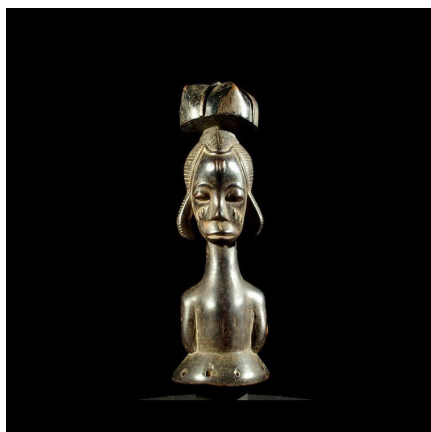

Certificat d'authenticité

Statuette cimier - Baoule - Côte d'Ivoire - Masques cimiers

Résumé Pas d'information sur cette sculpture Baoulé, très belle et peu courante. L'embase percée de trous laisse supposer qu'elle était destinée à...

Caractéristiques

Ethnie :	Baoule / Baule
Pays d'origine :	Côte d'Ivoire
Zone de collecte :	Côte d'Ivoire, Yamoussoukro
Ancienneté présumée :	entre 1970 et 1980
Aspect de surface :	d'usage
Etat apparent :	très bon état
Etat de conservation :	dans son jus
Appartenance :	collecte in situ
Test laboratoire :	non testé
Hauteur, en cm :	35
Poids, en grammes :	940
Socle :	non