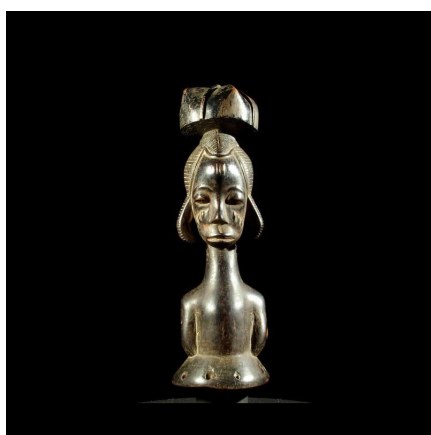

Certificat d'authenticité

Statuette cimier - Baoule - Côte d'Ivoire - Masques cimiers

Résumé Pas d'information sur cette sculpture Baoulé, très belle et peu courante. L'embase percée de trous laisse supposer qu'elle était destinée à...

Caractéristiques

Ethnie :	Baoule / Baule
Pays d'origine :	Côte d'Ivoire
Zone de collecte :	Côte d'Ivoire, Yamoussoukro
Ancienneté présumée :	entre 1970 et 1980
Aspect de surface :	d'usage
Etat apparent :	très bon état
Etat de conservation :	dans son jus
Appartenance :	collecte in situ
Test laboratoire :	non testé
Hauteur, en cm :	35
Poids, en grammes :	940
Socle :	non