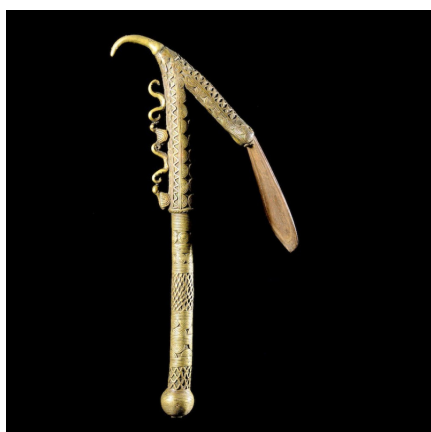

Certificat d'authenticité

Darba Régalia en bronze - Bini - Nigéria

Résumé Certains objets (bâtons de pouvoir, sceptres, chasse-mouches,...) sont des attributs exclusifs de la fonction de chef ou de roi, ensemble d'objets que l'on appelle re galia . Ce sont les symboles matériels du pouvoir du chef. Les bâtons de...

Caractéristiques

Ethnie :	Bini / Edo
Pays d'origine :	Nigeria
Zone de collecte :	Nigeria, Abuja
Ancienneté présumée :	circa 1950
Matière principale :	alliage bronzier
Aspect de surface :	de collection
Etat apparent :	excellent, muséal
Etat de conservation :	dans son jus
Appartenance :	ex collection particulière Europe
Hauteur, en cm :	38
Poids, en grammes :	1000
Socle :	non