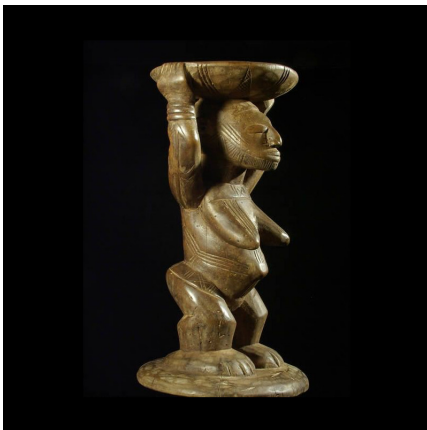

Certificat d'authenticité

Tabouret - Afo - Nigeria - Chaises et tabourets

Résumé Très beau petit tabouret Afo, dont le pied représente un ancêtre féminin au corps finement ciselé de motifs géométriques symbolisant les scarifications. Bois mi-dur, belle patine cireuse brillante à la couleur de miel.

Caractéristiques

Ethnie :	Afo
Pays d'origine :	Nigeria
Zone de collecte :	Nigeria, Abuja
Ancienneté présumée :	entre 1970 et 1980
Matière principale :	bois
Aspect de surface :	d'usage
Etat apparent :	très bon état
Etat de conservation :	dans son jus
Appartenance :	collecte in situ
Test laboratoire :	non testé
Hauteur, en cm :	31
Poids, en grammes :	1 160
Socle :	non