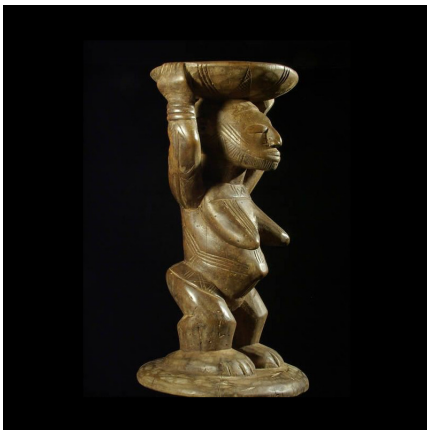

Certificat d'authenticité

Tabouret - Afo - Nigeria - Chaises et tabourets

Résumé Très beau petit tabouret Afo, dont le pied représente un ancêtre féminin au corps finement ciselé de motifs géométriques symbolisant les scarifications. Bois mi-dur, belle patine cireuse brillante à la couleur de miel.

Caractéristiques

Ethnie :	Afo
Pays d'origine :	Nigeria
Zone de collecte :	Nigeria, Abuja
Ancienneté présumée :	entre 1970 et 1980
Matière principale :	bois
Aspect de surface :	d'usage
Etat apparent :	très bon état
Etat de conservation :	dans son jus
Appartenance :	collecte in situ
Test laboratoire :	non testé
Hauteur, en cm :	31
Poids, en grammes :	1 160
Socle :	non

Certifié le 17 juin 2019