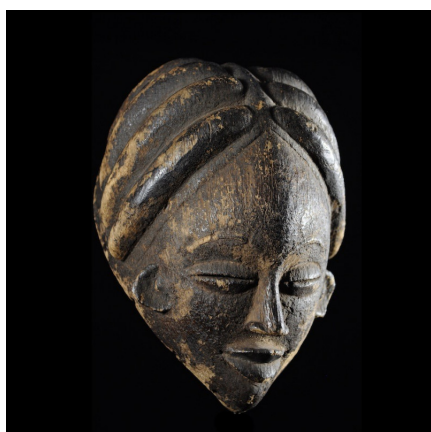

Certificat d'authenticité

Masque Mukuyi Okuyi Noir - Punu / Lumbu - Gabon

Résumé Dans les grandes régions de la vallée de la Ngounié et de la Nyanga , Sud et centre Sud du Gabon , les cérémonies funéraires étaient l'occasion de la sortie des masques blancs dits Okuyi , Mukuyi ou...

Caractéristiques

Ethnie :	Punu / Bapunu
Pays d'origine :	Gabon
Zone de collecte :	Gabon, Libreville
Ancienneté présumée :	entre 1960 et 1970
Matière principale :	bois polychrome
Aspect de surface :	d'usage
Etat apparent :	excellent, muséal
Etat de conservation :	dans son jus
Appartenance :	collection privée Bruno Mignot
Test laboratoire :	non testé
Hauteur, en cm :	29
Poids, en grammes :	523
Socle :	non