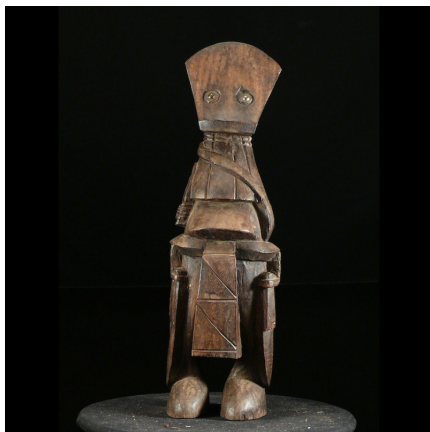

Certificat d'authenticité

Guerrier du Poro - Kafigueledio - Senoufo - Côte d'Ivoire

Résumé Le Kafiguélédio est l'incarnation de forces magiques aux mains de grands initiés que sont les Kulébélé, qui vont en retirer un pouvoir surnaturel. Le Kafiguélédio ou Kafiguéléldjo est destiné à faire régner l'ordre social, punir de sanctions...

Caractéristiques

Ethnie :	Senoufo / Senoufo
Pays d'origine :	Côte d'Ivoire
Zone de collecte :	Côte d'Ivoire, Yamoussoukro
Ancienneté présumée :	entre 1990 et 2000
Matière principale :	bois
Aspect de surface :	d'usage
Etat apparent :	très bon état
Etat de conservation :	dans son jus
Appartenance :	collection privée Bruno Mignot
Hauteur, en cm :	54
Poids, en grammes :	2750
Socle :	non