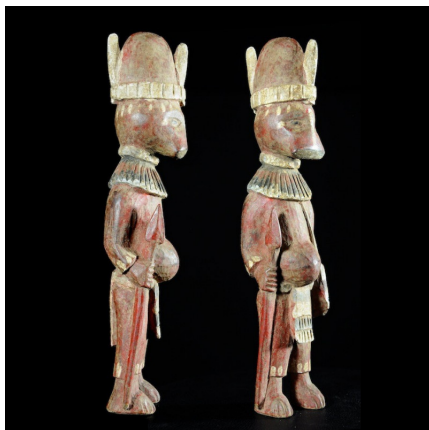

Certificat d'authenticité

Gardien de la case du Poro - Kafigueledjo - Senoufo - Côte d'Ivoire

Résumé Le Kafiguélédio est l'incarnation de forces magiques aux mains de grands initiés que sont les Kulébélé, qui vont en retirer un pouvoir surnaturel. Le Kafiguélédio ou Kafiguélédjo est destiné à faire régner l'ordre social, punir de sanctions...

Caractéristiques

Ethnie :	Senoufo / Senoufo
Pays d'origine :	Côte d'Ivoire
Zone de collecte :	Côte d'Ivoire, Yamoussoukro
Ancienneté présumée :	circa 1950
Matière principale :	bois polychrome
Aspect de surface :	d'usage
Etat apparent :	très bon état
Etat de conservation :	dans son jus
Appartenance :	collection privée Bruno Mignot
Hauteur, en cm :	40
Poids, en grammes :	648
Socle :	non