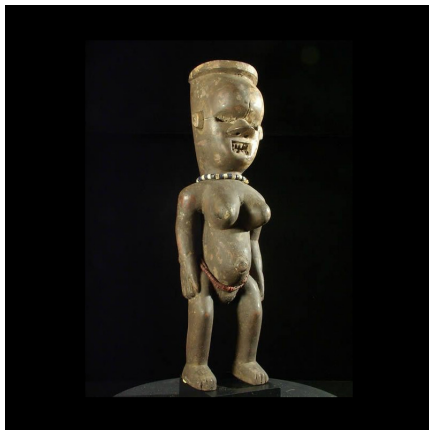

Certificat d'authenticité

Rare Statuette - Salampasu - RDC Zaire - Statues africaines

Résumé Les hommes Salampasu avaient pour occupation privilégiée la guerre et la chasse. Les masques sont assez renommés, mais nous connaissons assez peu leurs statues qui restent rares. Il est probable qu'elles soient rattachées...

Caractéristiques

Ethnie :	Salampasu / Basalampasu
Pays d'origine :	Congo, Rép. Dém.
Zone de collecte :	Congo, Rép. Dém., Kinshasa
Ancienneté présumée :	entre 1970 et 1980
Matière principale :	bois
Aspect de surface :	d'usage
Etat apparent :	très bon état
Etat de conservation :	dans son jus
Appartenance :	collecte in situ
Test laboratoire :	non testé
Hauteur, en cm :	49
Poids, en grammes :	1200
Socle :	non