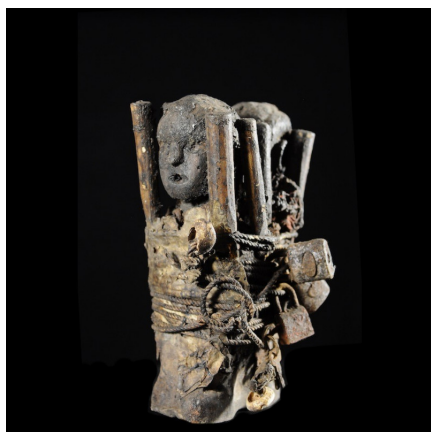

Certificat d'authenticité

Fetich Botchio, Boccio, Bocio - Fon - Benin

Résumé Petit fétiche en bois dur complètement recouvert de matières sacrificielles. Le Botchio (Boccio, Bocio, Botchio) dont le nom se compose de deux mots distincts, " BO " qui signifie " pouvoir, maléfice " et de...

Caractéristiques

Ethnie :	Fon
Pays d'origine :	Bénin
Zone de collecte :	Bénin, Porto-Novo
Ancienneté présumée :	entre 1970 et 1980
Matière principale :	bois
Aspect de surface :	libatoire
Etat apparent :	très bon état
Etat de conservation :	dans son jus
Appartenance :	collecte in situ
Hauteur, en cm :	23
Poids, en grammes :	627
Socle :	non