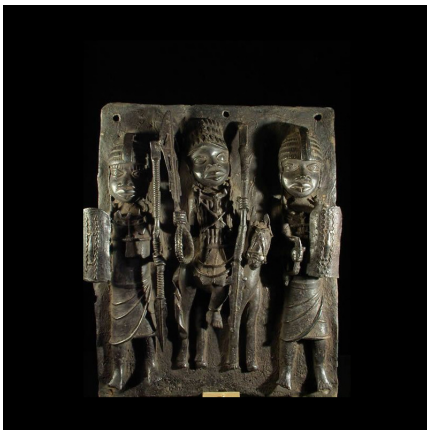

Certificat d'authenticité

Plaques de palais - Nigeria - Bini Edo - Bronze cire perdue

Résumé Ces extraordinaires plaques en bronze montrent l'excellent savoir-faire des artisans bronziers. Coulées à la cire perdue, elles retracent, à la manière de livres d'images, les faits importants et glorifiants liés aux Obas. Elles étaient clouées sur les murs...

Caractéristiques

Ethnie :	Bini / Edo
Pays d'origine :	Nigeria
Zone de collecte :	Nigeria, Abuja
Ancienneté présumée :	entre 1960 et 1970
Matière principale :	alliage bronzier
Aspect de surface :	d'usage
Etat apparent :	très bon état
Etat de conservation :	dans son jus
Appartenance :	collecte in situ
Test laboratoire :	non testé
Hauteur, en cm :	55
Poids, en grammes :	13400
Socle :	non

Certifié le 4 oct. 2022