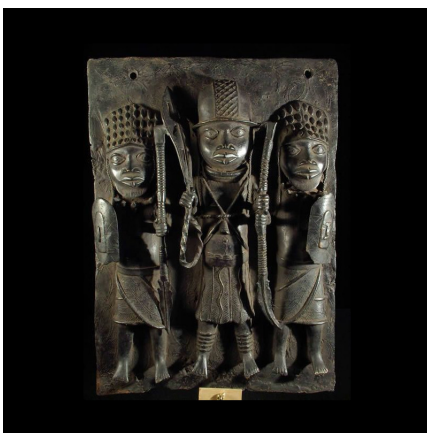

Certificat d'authenticité

Plaques de palais - Nigeria - Bini Edo - Bronze cire perdue

Résumé Ces extraordinaires plaques en bronze témoignent de l'excellent savoir-faire des artisans bronziers. Coulées à la cire perdue, elles retracent, à la manière de livres d'images, les faits importants et glorifiants liés aux Obas. Elles étaient clouées sur les...

Caractéristiques

Ethnie :	Bini / Edo
Pays d'origine :	Nigeria
Zone de collecte :	Nigeria, Abuja
Ancienneté présumée :	entre 1960 et 1970
Matière principale :	alliage bronzier
Aspect de surface :	d'usage
Etat apparent :	très bon état
Etat de conservation :	dans son jus
Appartenance :	collecte in situ
Test laboratoire :	non testé
Hauteur, en cm :	55
Poids, en grammes :	13400
Socle :	non