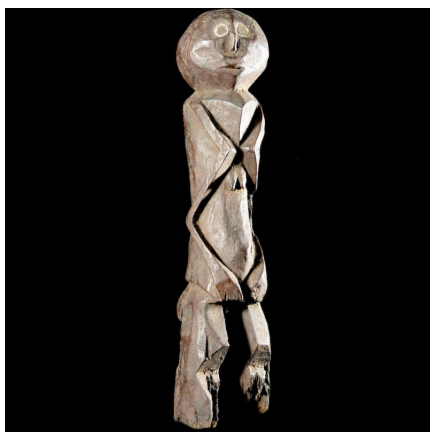

Certificat d'authenticité

Statuette anthropomorphe - Chamba - Nigeria

Résumé Les statues Chamba restent relativement méconnues. Outre les piquets jumeaux ou janiformes, on trouve aussi des statues isolées, majoritairement anthropomorphes, dans des styles variant d'une région à une autre. Les bras...

Caractéristiques

Ethnie :	Chamba / Tshomba
Pays d'origine :	Nigeria
Zone de collecte :	Nigeria, Abuja
Ancienneté présumée :	circa 1950
Matière principale :	bois
Aspect de surface :	de collection
Etat apparent :	bon état, quelques manques ou accidents
Etat de conservation :	dans son jus
Appartenance :	ex collection particulière Europe
Hauteur, en cm :	44
Poids, en grammes :	1983
Socle :	oui