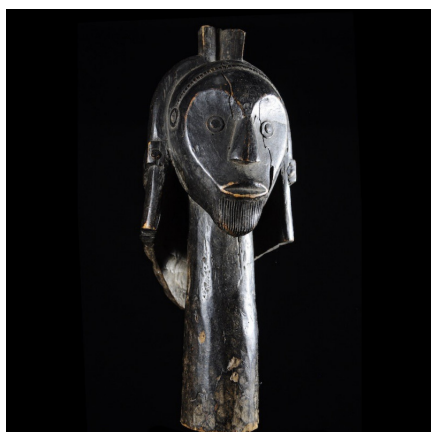

Certificat d'authenticité

Tete Gardien de reliquaire Biery - Fang - Gabon

Résumé Les figures de reliquaires Byeri sont...

Caractéristiques

Ethnie :	Fang
Pays d'origine :	Gabon
Zone de collecte :	Gabon, Libreville
Ancienneté présumée :	circa 1950
Matière principale :	bois
Aspect de surface :	de collection
Etat apparent :	très bon état
Etat de conservation :	dans son jus
Appartenance :	ex collection particulière Europe
Hauteur, en cm :	40
Poids, en grammes :	1815
Socle :	non

Certifié le 26 févr. 2024