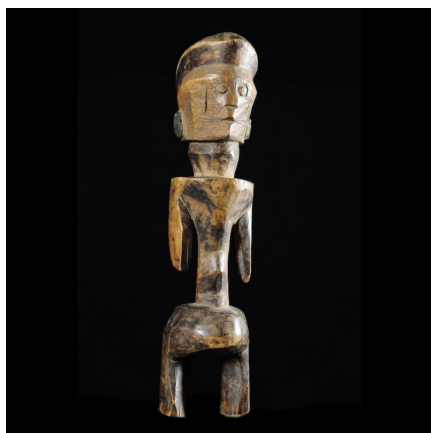

Certificat d'authenticité

Statue Ihambe - Tiv - Nigeria

Résumé Les sculptures Tiv sont relativement rares et ne sont pas liées aux ancêtres mais aux gardiens tutélaires liés aux Akombo . Ces figures, masculines ou féminines sont placées à droite de la porte de la maison de la première épouse pour...

Caractéristiques

Ethnie :	Tiv
Pays d'origine :	Nigeria
Zone de collecte :	Nigeria, Abuja
Ancienneté présumée :	entre 1950 et 1960
Matière principale :	bois
Aspect de surface :	de collection
Etat apparent :	excellent, muséal
Etat de conservation :	dans son jus
Appartenance :	ex collection particulière Europe
Test laboratoire :	non testé
Hauteur, en cm :	35
Poids, en grammes :	1059
Socle :	oui