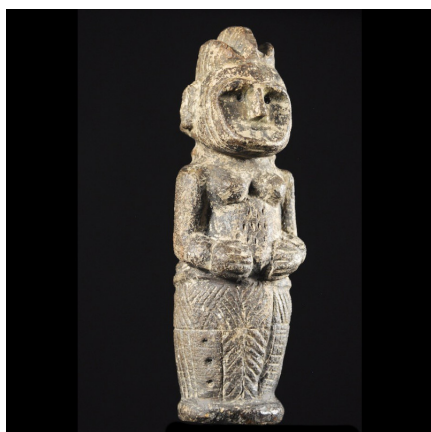

Certificat d'authenticité

Pierre d'autel - Limba - Sierra Leone / Guinee

Résumé Les Limba sont un peuple d'Afrique de l'Ouest établi principalement au nord de la Sierra Leone, où ils constituent le troisième groupe ethnique du pays, après les Temnés et les Mendés

Caractéristiques

Ethnie :	Limba
Pays d'origine :	Sierra Leone
Zone de collecte :	Sierra Leone, Freetown
Ancienneté présumée :	entre 1980 et 1990
Matière principale :	bois polychrome
Aspect de surface :	d'usage
Etat apparent :	très bon état
Etat de conservation :	dans son jus
Appartenance :	collecte in situ
Hauteur, en cm :	52
Socle :	non