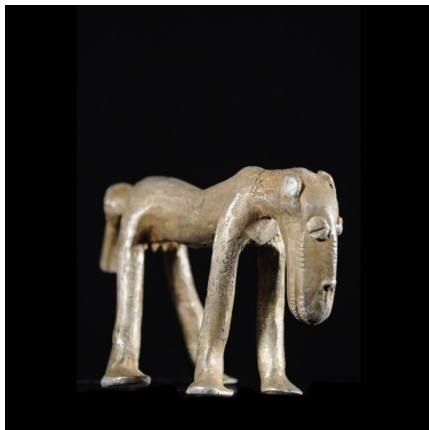

Certificat d'authenticité

Cheval Syonfolo en Aluminium de Banfora - Senoufo - Burkina Faso

Résumé Cheval Syonfolo de Banfora en aluminium massif. Banfora est une ville du sud-ouest du Burkina Faso créée en 1903. Elle est la capitale de la région des Cascades et de la province de la Comoé (Pays du Paysan Noir) et le chef-lieu du...

Caractéristiques

Ethnie :	Senoufo / Senoufo
Pays d'origine :	Côte d'Ivoire
Zone de collecte :	Côte d'Ivoire, Yamoussoukro
Ancienneté présumée :	entre 1960 et 1970
Matière principale :	aluminium
Aspect de surface :	d'usage
Etat apparent :	très bon état
Etat de conservation :	dans son jus
Appartenance :	collecte in situ
Test laboratoire :	non testé
Hauteur, en cm :	10
Poids, en grammes :	296
Socle :	non