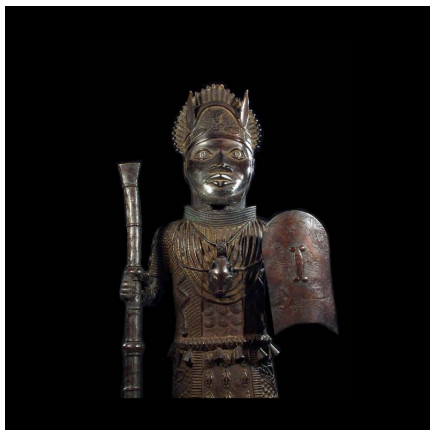

Certificat d'authenticité

Grand Oba en Bronze Ife - Bini Edo - Nigeria - Bronzes Ife

Résumé Egalement appelée Edo, l'ethnie Bini est renommée pour sa production artistique qui s'apparente à celle des Yorubas . Voici un personnage de grande taille (110cm), destiné aux palais royaux. Sa réalisation est...

Caractéristiques

Ethnie :	Bini / Edo
Pays d'origine :	Nigeria
Zone de collecte :	Nigeria, Abuja
Ancienneté présumée :	circa 1950
Matière principale :	alliage bronzier
Aspect de surface :	d'usage
Etat apparent :	très bon état
Etat de conservation :	dans son jus
Appartenance :	collecte in situ
Test laboratoire :	non testé
Hauteur, en cm :	110
Poids, en grammes :	32000
Socle :	non