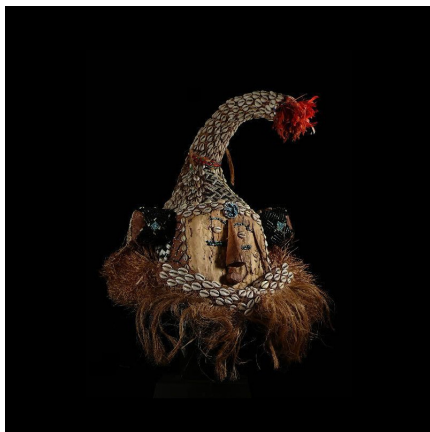

Certificat d'authenticité

Masque Elephant Mukyeem / Mukenda - Kuba / Ngendee - RDC Zaire

Résumé Les Ngendée sont une ethnie proche des Kuba . Il s'agit d'une variante du masque ...

Caractéristiques

Ethnie :	Kuba / Bakuba
Pays d'origine :	Congo, Rép. Dém.
Zone de collecte :	Congo, Rép. Dém., Kinshasa
Ancienneté présumée :	entre 1970 et 1980
Aspect de surface :	d'usage
Etat apparent :	très bon état
Etat de conservation :	dans son jus
Appartenance :	ex collection particulière Europe
Test laboratoire :	non testé
Hauteur, en cm :	45
Poids, en grammes :	2500
Socle :	non