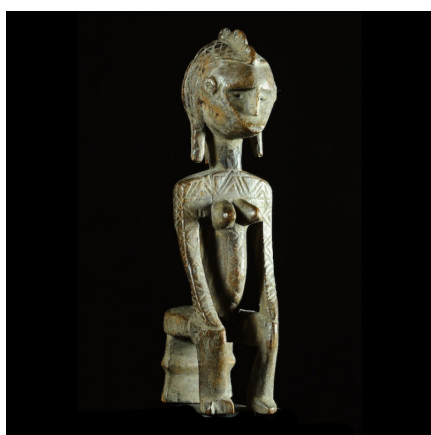

Certificat d'authenticité

Statue Jonyeleni - Bambara / Bamana - Mali

Résumé Les figurines appelées Jonyeleni , sont des représentations de la femme à l'origine première du Jo . Les statuettes Jonyeleni sont utilisées lors des initiations septennales qui les voient aller de villages en...

Caractéristiques

Ethnie :	Bambara / Bamana
Pays d'origine :	Mali
Zone de collecte :	Mali, Bamako
Ancienneté présumée :	circa 1940
Matière principale :	bois
Aspect de surface :	d'usage
Etat apparent :	très bon état
Etat de conservation :	dans son jus
Appartenance :	ex collection particulière Europe
Hauteur, en cm :	28
Poids, en grammes :	398
Socle :	non