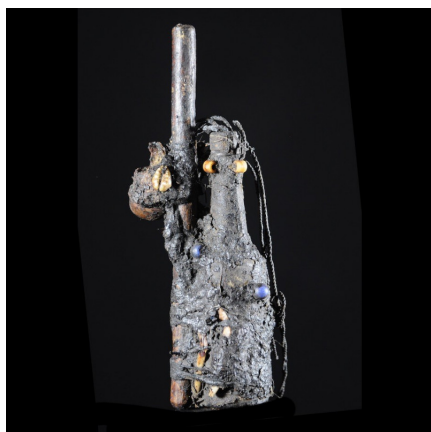

Certificat d'authenticité

Fetich Bouteille Vaudou - Fongbe - Benin

Résumé Au sommet du panthéon des dieux Vodou règne Mawu, le dieu suprême entouré de dieux apparentés, les Lwa. Tous sont représentés à l'exception...

Caractéristiques

| | |
|-------------------------------|--------------------|
| Ethnie : | Fon |
| Pays d'origine : | Bénin |
| Zone de collecte : | Bénin, Porto-Novo |
| Ancienneté présumée : | entre 1970 et 1980 |
| Matière principale : | bois |
| Aspect de surface : | libatoire |
| Etat apparent : | très bon état |
| Etat de conservation : | dans son jus |
| Appartenance : | collecte in situ |
| Hauteur, en cm : | 21 |
| Poids, en grammes : | 165 |
| Socle : | non |