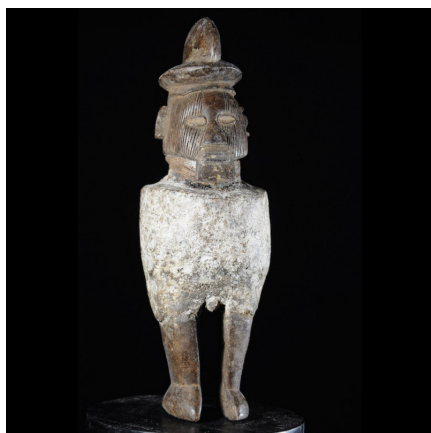

Certificat d'authenticité

Statue Culturelle Buti - Teke - RDC Zaire

Résumé Les figurines Téké interviennent dans des rites fondés sur les notions de Nkira (pl. bankira) et de Buti (pl. mati) . Les bankira sont des esprits de la nature dont l'origine peut être mythique, indéterminée, familiale,...

Caractéristiques

Ethnie :	Teke / Bateke
Pays d'origine :	Congo, Rép. Dém.
Zone de collecte :	Congo, Rép. Dém., Kinshasa
Ancienneté présumée :	entre 1960 et 1970
Matière principale :	bois
Aspect de surface :	d'usage
Etat apparent :	très bon état
Etat de conservation :	dans son jus
Appartenance :	ex collection particulière Europe
Test laboratoire :	non testé
Hauteur, en cm :	35
Poids, en grammes :	1220
Socle :	non