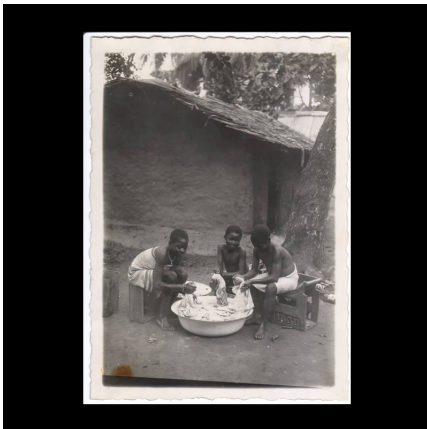

Certificat d'authenticité

Photos Restany - Tirages originaux - Cameroun 1920/30

Résumé Tirage photographique original des années 1920-30. Légende : Lessive Format : 13 x 18 cm Support : papier-photo Très bon état <p...

Caractéristiques

Ethnie :	Photos anciennes
Ancienneté présumée :	circa 1950
Matière principale :	papier photographique
Aspect de surface :	d'usage
Etat apparent :	très bon état
Etat de conservation :	dans son jus
Appartenance :	collecte in situ
Test laboratoire :	non testé
Socle :	non
Frais de port :	offerts !

Certifié le 15 oct. 2024