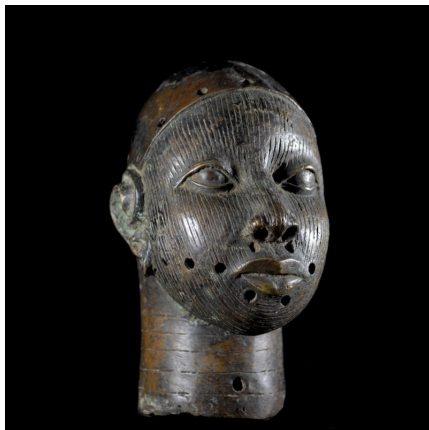

Certificat d'authenticité

Tete commemorative Oba Bronze Ife - Bini Edo - Nigeria

Résumé Les têtes de roi en bronze, placées dans les sanctuaires des ancêtres royaux, incarnaient avant tout le caractère sacré du royaume. Lors des festivités annuelles qui visaient à renforcer son pouvoir mystique, L'Oba en personne faisait des offrandes dans les sanctuaires, rituel...

Caractéristiques

Ethnie :	Bini / Edo
Pays d'origine :	Nigeria
Zone de collecte :	Nigeria, Abuja
Ancienneté présumée :	entre 1960 et 1970
Matière principale :	alliage bronzier
Aspect de surface :	d'usage
Etat apparent :	très bon état
Etat de conservation :	dans son jus
Appartenance :	collecte in situ
Test laboratoire :	non testé
Hauteur, en cm :	25
Poids, en grammes :	2620
Socle :	non