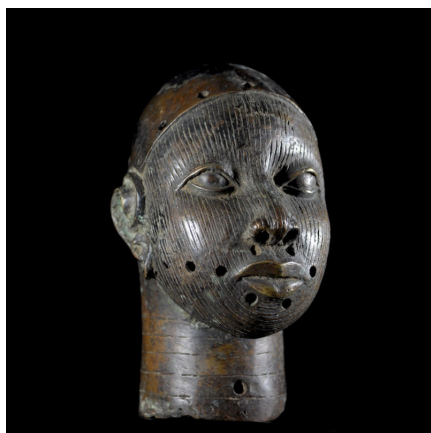

Certificat d'authenticité

Tete commemorative Oba Bronze Ife - Bini Edo - Nigeria

Résumé Les têtes de roi en bronze, placées dans les sanctuaires des ancêtres royaux, incarnaient avant tout le caractère sacré du royaume. Lors des festivités annuelles qui visaient à renforcer son pouvoir mystique, L'Oba en personne faisait des offrandes dans les sanctuaires, rituel...

Caractéristiques

Ethnie :	Bini / Edo
Pays d'origine :	Nigeria
Zone de collecte :	Nigeria, Abuja
Ancienneté présumée :	entre 1960 et 1970
Matière principale :	alliage bronzier
Aspect de surface :	d'usage
Etat apparent :	très bon état
Etat de conservation :	dans son jus
Appartenance :	collecte in situ
Test laboratoire :	non testé
Hauteur, en cm :	25
Poids, en grammes :	2620
Socle :	non