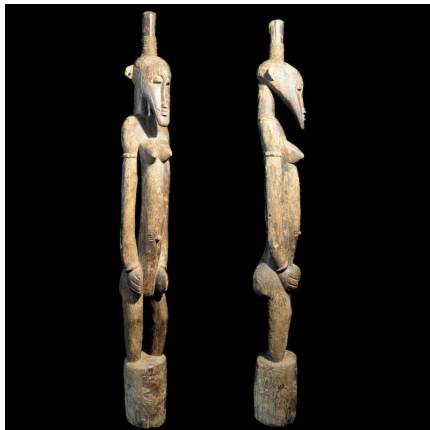

Certificat d'authenticité

Statue Pilon Deble ou debele - Poro Kulubele - Senoufo - Côte d'Ivoire

Résumé Chez les Sénoufo , les statuettes sont très diverses de forme et de fonction, mais jouent presque toutes un rôle dans l'initiation du Poro . Ce sont des éffigies de maternité qui représentent Kaatleyoo ,...

Caractéristiques

Ethnie :	Senoufo / Senoufo
Pays d'origine :	Côte d'Ivoire
Zone de collecte :	Côte d'Ivoire, Yamoussoukro
Ancienneté présumée :	entre 1960 et 1970
Matière principale :	bois
Aspect de surface :	d'usage
Etat apparent :	très bon état
Etat de conservation :	dans son jus
Appartenance :	ex collection particulière Europe
Hauteur, en cm :	111
Socle :	non