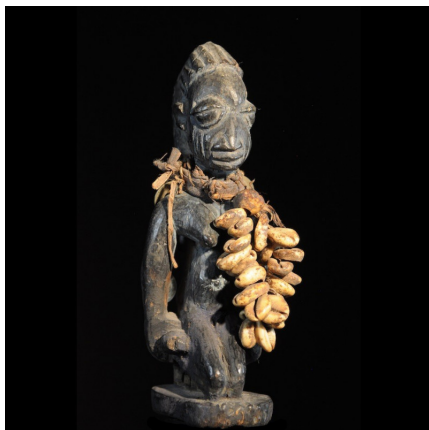

Certificat d'authenticité

Statue Eshu Elegba - Yoruba - Nigeria

Résumé Il est assez rare de trouver des sculptures représentant Eshu-Elegba , le Fourbe Yoruba ou dieu de l'espièglerie. Dans la société Yoruba , le fourbe est employé pour fournir une explication d'une conduite...

Caractéristiques

Ethnie :	Yoruba / Yorouba
Pays d'origine :	Bénin
Zone de collecte :	Bénin, Porto-Novo
Ancienneté présumée :	entre 1950 et 1960
Matière principale :	bois polychrome
Aspect de surface :	d'usage
Etat apparent :	très bon état
Etat de conservation :	dans son jus
Appartenance :	ex collection particulière Europe
Test laboratoire :	non testé
Hauteur, en cm :	23
Poids, en grammes :	150
Socle :	non