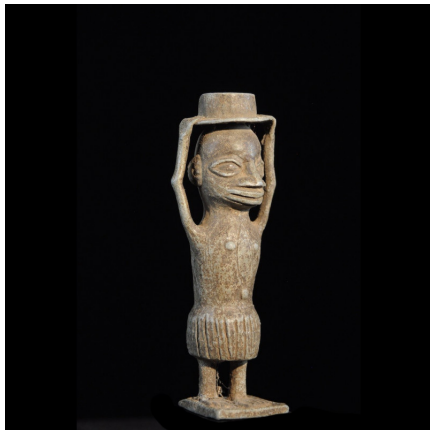

Certificat d'authenticité

Statuette porteuse de coupe en aluminium - Sissala - Ghana / Burkina Faso

Résumé Les Sissala ou encore Sisala, Pisala, Isala, Sasala , sont une ethnie importante de plus de 100 000 individus répartis sur le Nord du Ghana et le Sud du Burkina Faso. Ils sont relativement proches des Kasena et...

Caractéristiques

Ethnie :	Sisala / Sissala
Pays d'origine :	Ghana
Zone de collecte :	Ghana, Accra
Ancienneté présumée :	circa 1950
Matière principale :	aluminium
Aspect de surface :	d'usage
Etat apparent :	très bon état
Etat de conservation :	dans son jus
Appartenance :	collecte in situ
Hauteur, en cm :	16
Socle :	non

Certifié le 18 mai 2021