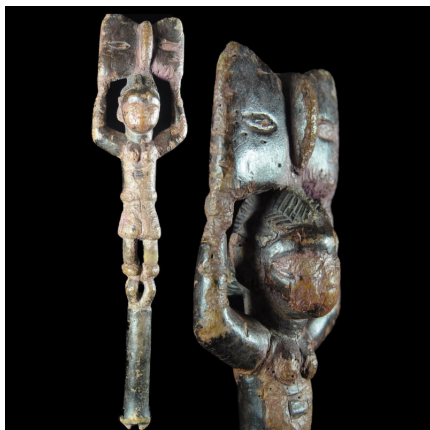

Certificat d'authenticité

Oshe Shango ou Sango - Yoruba - Nigeria - Danses Africaines

Résumé Shango , dieu du tonnerre, est une figure principale du panthéon des dieux Yoruba. Sa personnalité complexe le fait apparaitre comme un orisha généreux, mais doté d'un très fort caractère, parfois tyrannique. Une légende...

Caractéristiques

Ethnie :	Yoruba / Yorouba
Pays d'origine :	Bénin
Zone de collecte :	Bénin, Porto-Novo
Ancienneté présumée :	circa 1950
Matière principale :	bois polychrome
Aspect de surface :	d'usage
Etat apparent :	très bon état
Etat de conservation :	dans son jus
Appartenance :	ex collection particulière Europe
Hauteur, en cm :	50
Poids, en grammes :	330
Socle :	non