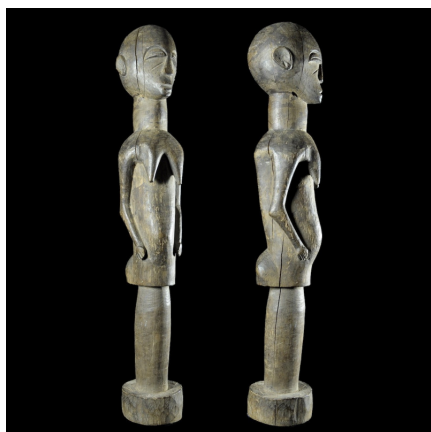

Certificat d'authenticité

Fetiche Bateba Bâton de danse massue - Ethnie Lobi - Burkina

Résumé Bateba ou Bouthiba se traduit par : les remèdes qui murmurent des paroles obscures. Bateba en bois dur de grande taille, 60 cm et lourd. On notera la partie basse qui permet de s'en saisir fermement....

Caractéristiques

Ethnie :	Lobi
Pays d'origine :	Burkina Faso
Zone de collecte :	Burkina Faso, Ouagadougou
Ancienneté présumée :	circa 1950
Matière principale :	bois
Aspect de surface :	d'usage
Etat apparent :	très bon état
Etat de conservation :	dans son jus
Appartenance :	collecte in situ
Hauteur, en cm :	60
Poids, en grammes :	2098
Socle :	non