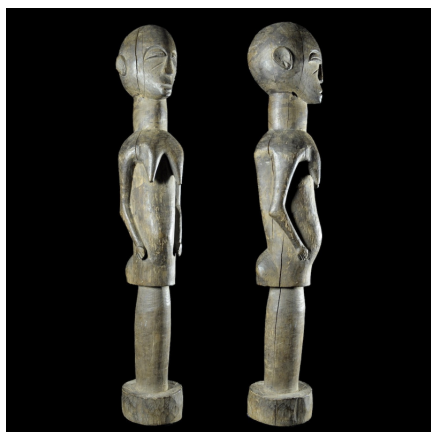

Certificat d'authenticité

Fetiche Bateba Bâton de danse massue - Ethnie Lobi - Burkina

Résumé Bateba ou Bouthiba se traduit par : les remèdes qui murmurent des paroles obscures. Bateba en bois dur de grande taille, 60 cm et lourd. On notera la partie basse qui permet de s'en saisir fermement....

Caractéristiques

Ethnie :	Lobi
Pays d'origine :	Burkina Faso
Zone de collecte :	Burkina Faso, Ouagadougou
Ancienneté présumée :	circa 1950
Matière principale :	bois
Aspect de surface :	d'usage
Etat apparent :	très bon état
Etat de conservation :	dans son jus
Appartenance :	collecte in situ
Hauteur, en cm :	60
Poids, en grammes :	2098
Socle :	non

Certifié le 27 juil. 2024