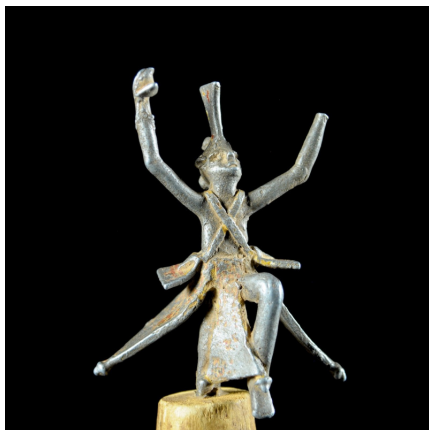

Certificat d'authenticité

Statue danseuse Koudougou en aluminium - Mossi - Burkina Faso

Résumé Pour les Mossi , les ancêtres féminins se rattachent à la princesse Yennaga , révérée comme la fondatrice du peuple Mossi et de tous les royaumes. Ces petites statuettes en fonte d'aluminium sont portées à bout de doigts par les...

Caractéristiques

Ethnie :	Mossi
Pays d'origine :	Burkina Faso
Zone de collecte :	Burkina Faso, Ouagadougou
Ancienneté présumée :	entre 1950 et 1960
Matière principale :	aluminium
Aspect de surface :	d'usage
Etat apparent :	très bon état
Etat de conservation :	dans son jus
Appartenance :	collecte in situ
Test laboratoire :	non testé
Hauteur, en cm :	17
Socle :	non