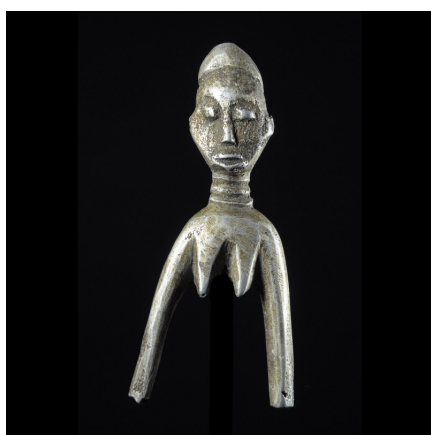

Certificat d'authenticité

Fetiche Bateba Lance Pierre Aluminium - Ethnie Lobi - Burkina

Résumé Bateba ou Bouthiba se traduit par : les remèdes qui murmurent des paroles obscures. Phuwe se traduit par ordinaire... Lance pierre dont le manche est une figure Bateba. Petite particularité supplémentaire, l'objet est en fonte...

Caractéristiques

Ethnie :	Lobi
Pays d'origine :	Burkina Faso
Zone de collecte :	Burkina Faso, Ouagadougou
Ancienneté présumée :	circa 1950
Matière principale :	aluminium
Aspect de surface :	d'usage
Etat apparent :	très bon état
Etat de conservation :	dans son jus
Appartenance :	collecte in situ
Hauteur, en cm :	25
Socle :	non

Certifié le 25 mai 2024