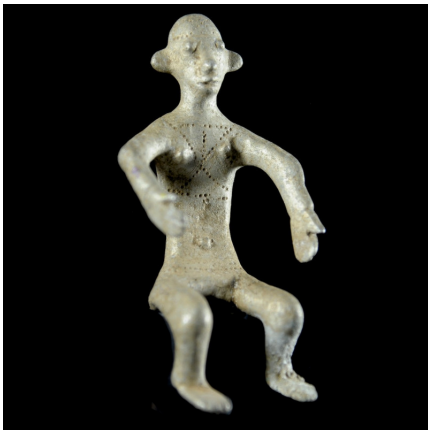

Certificat d'authenticité

Personnage de plateau Asen - Fon - Benin - autels africains

Résumé " L'asen est un autel portatif en métal (fer forgé, ou en laiton ou argent pour les plus riches), monté sur une tige qui se plante en terre, là où se tient la cérémonie. L'étymologie de ce mot vient d'un verbe "Sé" ...

Caractéristiques

Ethnie :	Fon
Pays d'origine :	Bénin
Zone de collecte :	Bénin, Porto-Novo
Ancienneté présumée :	entre 1950 et 1960
Matière principale :	aluminium
Aspect de surface :	d'usage
Etat apparent :	très bon état
Etat de conservation :	dans son jus
Appartenance :	collecte in situ
Hauteur, en cm :	15
Socle :	non

Certifié le 2 déc. 2022