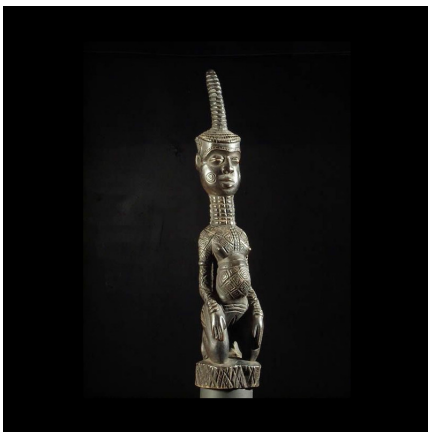

Certificat d'authenticité

Statuette ancetre Totshi - Ndengese - RDC Zaire - Statuette afri

Résumé Les Ndengese ne produisent pas de masque, seulement ce type de statuettes sans membres inférieurs dont le corps est richement orné, de bracelets et de scarifications rituelles. La tête est couverte d'un bonnet proche de ceux utilisés par les...

Caractéristiques

Ethnie :	Dengese / Ndengese
Pays d'origine :	Congo, Rép. Dém.
Zone de collecte :	Congo, Rép. Dém., Kinshasa
Ancienneté présumée :	entre 1970 et 1980
Aspect de surface :	d'usage
Etat apparent :	très bon état
Etat de conservation :	dans son jus
Appartenance :	collecte in situ
Test laboratoire :	non testé
Hauteur, en cm :	36
Socle :	non