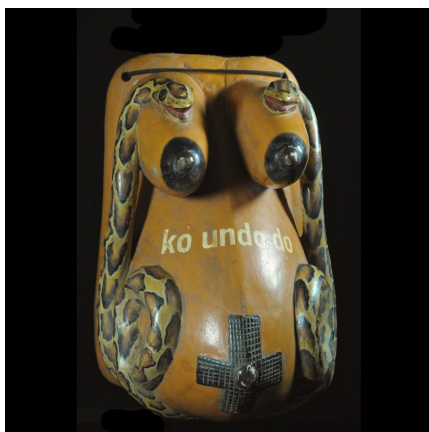

Certificat d'authenticité

Masque ventre Gelede - Yoruba - Nigeria / Benin

Résumé Ce type de masque très particulier est porté sur le ventre de danseurs hommes, lors de cérémonies liées à la fertilité. On retrouve ce...

Caractéristiques

Ethnie :	Yoruba / Yorouba
Pays d'origine :	Bénin
Zone de collecte :	Bénin, Porto-Novo
Ancienneté présumée :	entre 1980 et 1990
Matière principale :	bois polychrome
Aspect de surface :	d'usage
Etat apparent :	très bon état
Etat de conservation :	dans son jus
Appartenance :	collecte in situ
Test laboratoire :	non testé
Hauteur, en cm :	52
Socle :	non

Certifié le 28 juin 2022