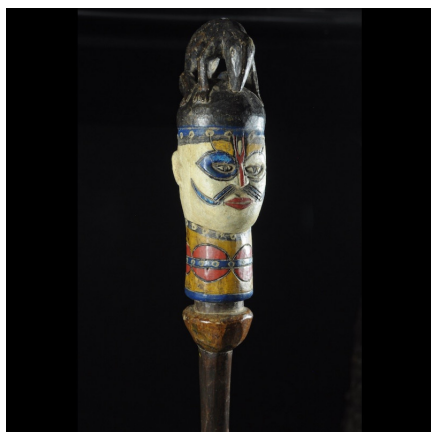

Certificat d'authenticité

Tete Kebe Kebe Marionette Initiatique Ecureuil - Kuyu - Kuyu - Congo Brazzaville

Résumé Marotte représentant un personnage coiffé d'un écureuil. L'écureuil représente la force de l'air, la couleur dominante blanche les forces néfastes. ...

Caractéristiques

Ethnie :	Kouyou / Kuyu
Pays d'origine :	Congo, Rép.
Zone de collecte :	Congo, Rép., Brazzaville
Ancienneté présumée :	entre 1960 et 1970
Matière principale :	bois polychrome
Aspect de surface :	de collection
Etat apparent :	excellent, muséal
Etat de conservation :	dans son jus
Appartenance :	ex collection particulière Europe
Hauteur, en cm :	55
Poids, en grammes :	776
Socle :	non