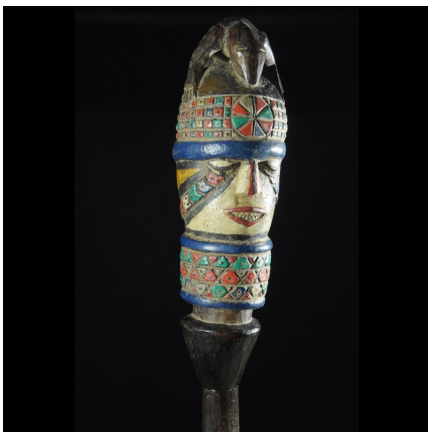

Certificat d'authenticité

Tete Kebe Kebe Marionette Initiatique Crocodile - Kuyu - Kuyu - Congo Brazzaville

Résumé Marotte représentant un personnage coiffé d'un crocodile. Le crocodile représente la force de l'eau la couleur dominante multicolore les pouvoirs...

Caractéristiques

Ethnie :	Kouyou / Kuyu
Pays d'origine :	Congo, Rép.
Zone de collecte :	Congo, Rép., Brazzaville
Ancienneté présumée :	entre 1960 et 1970
Matière principale :	bois polychrome
Aspect de surface :	de collection
Etat apparent :	excellent, muséal
Etat de conservation :	dans son jus
Appartenance :	ex collection particulière Europe
Hauteur, en cm :	63
Poids, en grammes :	1540
Socle :	non

Certifié le 28 juin 2022