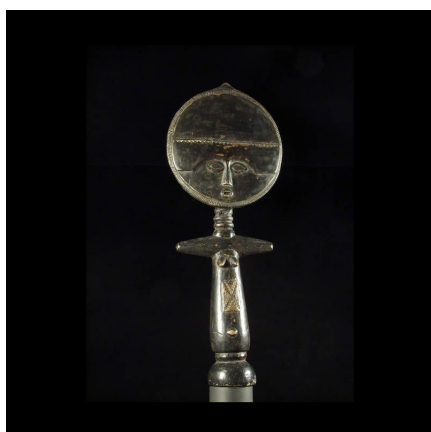

Certificat d'authenticité

Akua Mma ou Akwaba ancienne - Ashanti - Ghana - Poupees

Résumé Provenance collection particulière collectée en 1963 Magnifique poupée Ashanti ancienne. Bois teint en noir, marques d'usure, belle expression du visage, grande taille, 42 cm. <span style="color:...

Caractéristiques

Ethnie :	Ashanti / Asante
Pays d'origine :	Ghana
Zone de collecte :	Ghana, Accra
Ancienneté présumée :	entre 1950 et 1960
Matière principale :	bois
Aspect de surface :	d'usage
Etat apparent :	très bon état
Etat de conservation :	dans son jus
Appartenance :	collecte in situ
Test laboratoire :	non testé
Hauteur, en cm :	42
Poids, en grammes :	390
Socle :	non