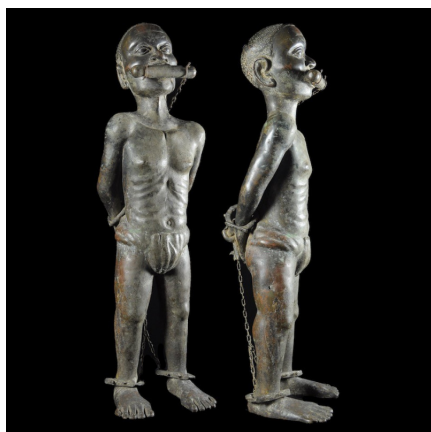

Certificat d'authenticité

Esclave Royal - Royaume de Bénin - Nigeria - Bini Edo - Bronze cire perdue

Résumé Voici une sublime pièce fondue à la cire perdue, du royaume de Bénin. Cette statuette creuse de 60 cm de hauteur représente un esclave au mains liées dans le dos, ce qui est assez inhabituel. C'est la seule pièce de ce type que nous ayons vue. Elle représente...

Caractéristiques

Ethnie :	Bini / Edo
Pays d'origine :	Nigeria
Zone de collecte :	Nigeria, Abuja
Ancienneté présumée :	indéterminée
Matière principale :	alliage bronzier
Aspect de surface :	d'usage
Etat apparent :	très bon état
Etat de conservation :	dans son jus
Appartenance :	ex collection particulière René David
Hauteur, en cm :	60
Socle :	non