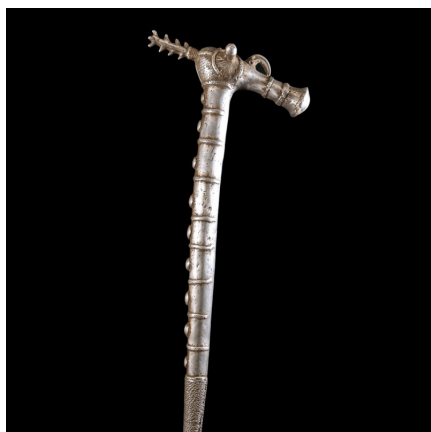

Certificat d'authenticité

Zandé massue en fonte d'aluminium - Mossi - Burkina Faso - Objets de regalia

Résumé Voici un très bel objet, rare sur le marché, le Zandé . C'est une pièce à mi chemin entre le sceptre de notable et l'arme de combat. L'objet est ici richement ouvragé. Selon nos sources locales, le...

Caractéristiques

Ethnie :	Mossi
Pays d'origine :	Burkina Faso
Zone de collecte :	Burkina Faso, Ouagadougou
Ancienneté présumée :	circa 1950
Matière principale :	aluminium
Aspect de surface :	d'usage
Etat apparent :	bon état, quelques manques ou accidents
Etat de conservation :	dans son jus
Appartenance :	collecte in situ
Hauteur, en cm :	54
Poids, en grammes :	1179
Socle :	non

Certifié le 2 mars 2024