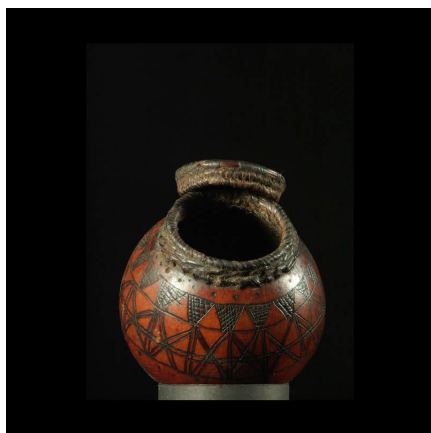

Certificat d'authenticité

Calebasse pour beurre - Ethiopie - Borana - Receptacles

Résumé Petite calebasse décorée avec son couvercle en paille tressée et qui servait probablement à transporter ou conserver du beurre de zébu. Les motifs géométriques sont faits avec une lame chauffée au feu. Bel objet décoratif, mais ayant été...

Caractéristiques

Ethnie :	Borana / Boran
Pays d'origine :	Kenya
Zone de collecte :	Kenya, Nairobi
Ancienneté présumée :	entre 1970 et 1980
Matière principale :	calebasse
Aspect de surface :	d'usage
Etat apparent :	très bon état
Etat de conservation :	dans son jus
Appartenance :	collecte in situ
Test laboratoire :	non testé
Hauteur, en cm :	9
Poids, en grammes :	64
Socle :	non

Certifié le 19 mai 2024