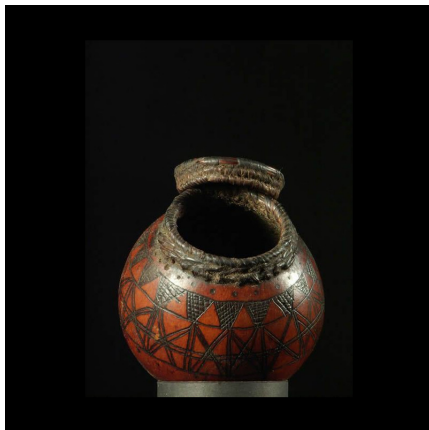

Certificat d'authenticité

Calebasse pour beurre - Ethiopie - Borana - Receptacles

Résumé Petite calebasse décorée avec son couvercle en paille tressée et qui servait probablement à transporter ou conserver du beurre de zébu. Les motifs géométriques sont faits avec une lame chauffée au feu. Bel objet décoratif, mais ayant été...

Caractéristiques

Ethnie :	Borana / Boran
Pays d'origine :	Kenya
Zone de collecte :	Kenya, Nairobi
Ancienneté présumée :	entre 1970 et 1980
Matière principale :	calebasse
Aspect de surface :	d'usage
Etat apparent :	très bon état
Etat de conservation :	dans son jus
Appartenance :	collecte in situ
Test laboratoire :	non testé
Hauteur, en cm :	9
Poids, en grammes :	64
Socle :	non