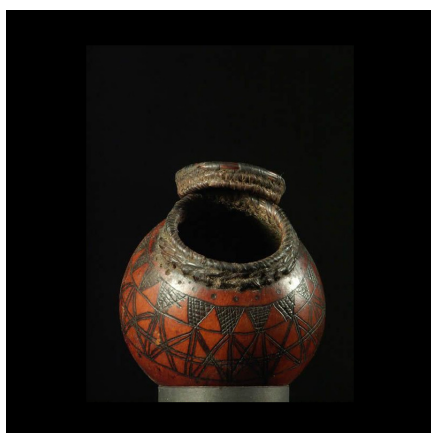

Certificat d'authenticité

Calebasse pour beurre - Ethiopie - Borana - Receptacles

Résumé Petite calebasse décorée avec son couvercle en paille tressée et qui servait probablement à transporter ou conserver du beurre de zébu. Les motifs géométriques sont faits avec une lame chauffée au feu. Bel objet décoratif, mais ayant été...

Caractéristiques

Ethnie :	Borana / Boran
Pays d'origine :	Kenya
Zone de collecte :	Kenya, Nairobi
Ancienneté présumée :	entre 1970 et 1980
Matière principale :	calebasse
Aspect de surface :	d'usage
Etat apparent :	très bon état
Etat de conservation :	dans son jus
Appartenance :	collecte in situ
Test laboratoire :	non testé
Hauteur, en cm :	9
Poids, en grammes :	64
Socle :	non