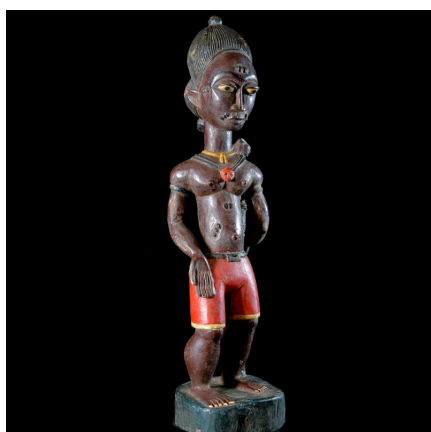

Certificat d'authenticité

Statue Colon Roi - Photo Africaine - Baoule - Côte d'Ivoire

Résumé Au début, les colons étaient des statuettes teintes avec des teintures végétales, représentant les blancs tels que perçus par les artisans africain, à travers le filtre des canons esthétiques traditionnels. Concernant leur usage rituel ou non,...

Caractéristiques

Ethnie :	Baoule / Baule
Pays d'origine :	Côte d'Ivoire
Zone de collecte :	Côte d'Ivoire, Yamoussoukro
Ancienneté présumée :	entre 1980 et 1990
Matière principale :	bois polychrome
Aspect de surface :	d'usage
Etat apparent :	très bon état
Etat de conservation :	dans son jus
Appartenance :	collection privée Bruno Mignot
Test laboratoire :	non testé
Hauteur, en cm :	35
Socle :	non