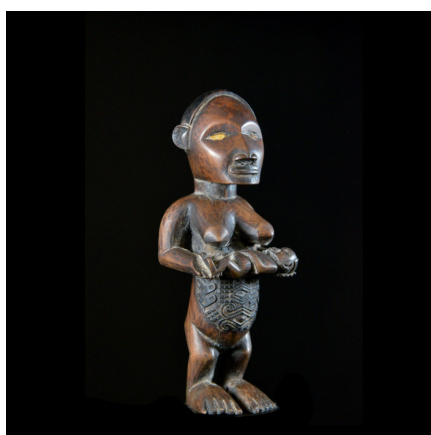

Certificat d'authenticité

Statue culturelle maternité - Bembe - RDC Zaire

Résumé Les statuettes les plus connues chez les Bembe se nomment B iteki , et portent généralement de magnifiques scarifications corporelles. Elles représentent des chefs, des...

Caractéristiques

Ethnie :	Bembe / Babembe
Pays d'origine :	Congo, Rép.
Zone de collecte :	Congo, Rép., Brazzaville
Ancienneté présumée :	entre 1950 et 1960
Matière principale :	bois
Aspect de surface :	d'usage
Etat apparent :	très bon état
Etat de conservation :	dans son jus
Appartenance :	ex collection particulière Europe
Hauteur, en cm :	16
Poids, en grammes :	95
Socle :	non

Certifié le 10 nov. 2024